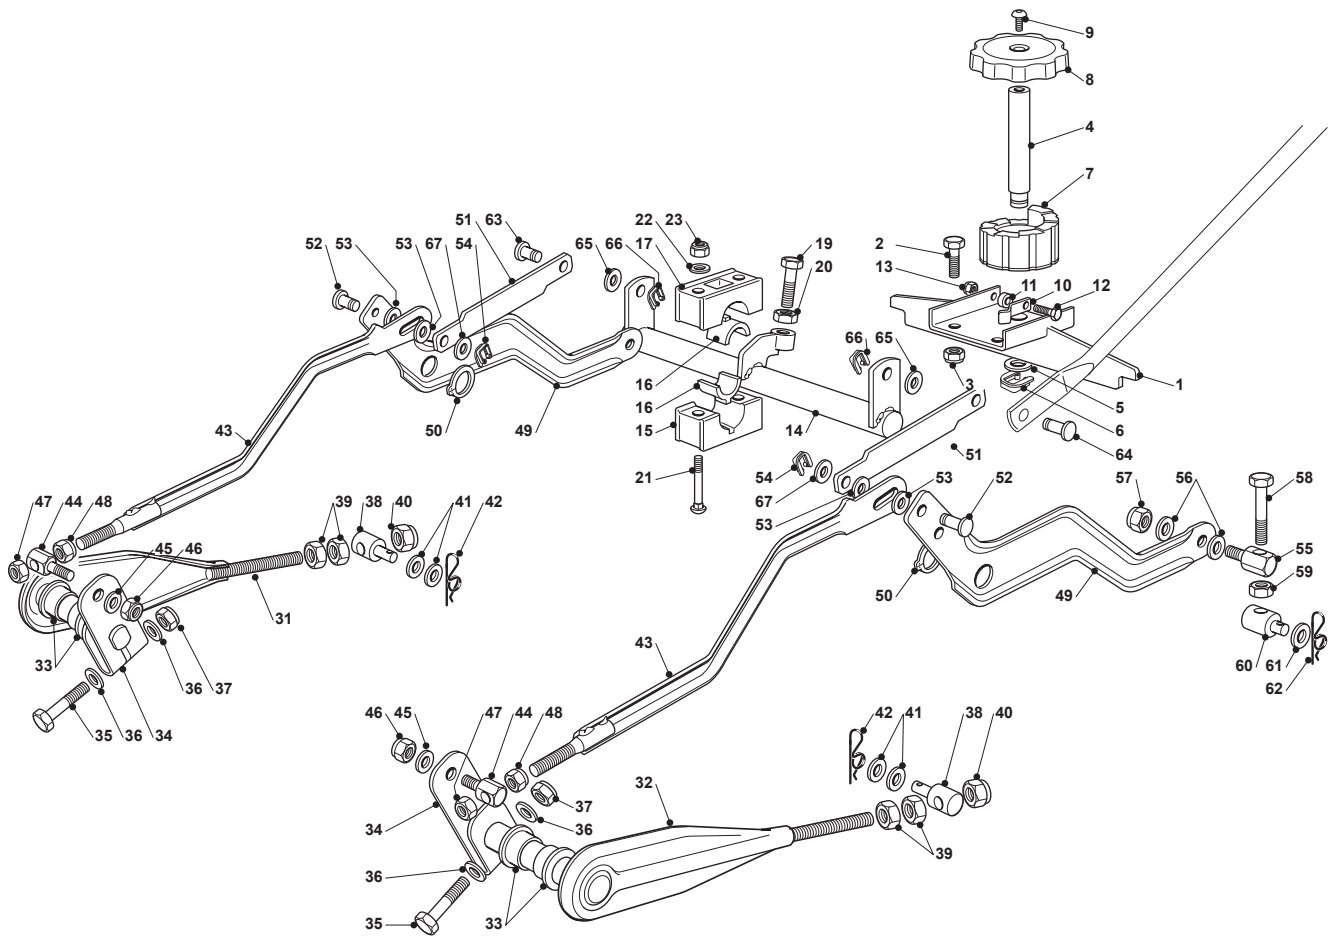

Fig.	Q.ty	Part No	Description	Notes
1	1	325785137/1	Support	
2	4	112791011/0	Screw	
3	4	112292102/0	Nut	
4	1	325735521/0	Sector	
5	2	112793102/0	Screw	
6	2	112293201/0	Nut	
7	1	382000551/0	Axle	
8	2	122034523/0	Bushing	
9	1	125160025/0	Spacer	
10	1	322672153/0	Antifriction Washer	
11	1	382318241/0	Lever	
12	1	125033002/1	Rod	
13	1	125394504/1	Knob	
14	1	125605000/1	Button	
15	2	112620206/0	Pin	
16	1	325470901/1	Dog	
17	1	125510011/0	Pin	
18	1	112604899/0	Crown Fastener	
19	1	125430208/0	Spring	
20	1	325033077/0	Rod	
21	1	125510117/0	Pin	
22	1	325670011/0	Antifriction Washer	
23	7	112436050/0	Plate	
24	1	125430218/1	Spring	

Fig.	Q.ty	Part No	Description	Notes
1	1	382785181/1	Bracket	
2	2	112818690/0	Screw	
3	2	112293201/0	Nut	
4	1	125520009/0	Axle	
5	1	322672151/0	Antifriction Washer	
6	1	112436030/0	Plate	
7	1	325060037/0	Cam	
8	1	325394530/0	Knob	
9	1	112760600/0	Screw	
10	1	325430267/0	Spring	
11	1	122170600/0	Spacer	
12	1	112789195/0	Screw	
13	1	112154320/0	Nut	
14	1	382000615/0	Axle	
15	2	325785355/0	Support	
16	4	325034003/0	Brass	
17	2	325785354/0	Support	
19	1	125943005/0	Screw	
20	1	112295200/0	Nut	
21	4	112815271/0	Screw	
22	4	112523040/0	Washer	
23	4	112154510/0	Nut	
31	1	382318159/0	Front Right Fulcrum Lever	
32	1	382318161/0	Lever	
33	4	125040605/0	Bushing	
34	2	325318161/0	Lever	
35	2	112691700/0	Screw	
36	4	112521350/0	Washer	
37	2	112155000/0	Nut	
38	2	125510069/1	Pin	
39	4	112295200/0	Nut	
40	2	112156602/0	Nut	
41	4	325670008/1	Washer	
42	2	124487998/0	Cotter Pin	
43	2	382000477/2	Connecting Rod Assy	
44	2	125510055/1	Pin	
45	2	112521350/0	Washer	
46	2	112155000/0	Nut	
47	2	112155000/0	Nut	
48	2	112293200/0	Nut	
49	2	325318153/1	Rear Lever	
50	2	112609255/0	Seeger	
51	2	325318223/0	Gearshift	
52	2	125510048/1	Pin	
53	4	325670011/0	Antifriction Washer	
54	2	112436050/0	Plate	
55	2	125510056/0	Pin	
56	4	325670008/1	Washer	
57	2	112156602/0	Nut	
58	2	112794985/0	Screw	
59	2	112295200/0	Nut	