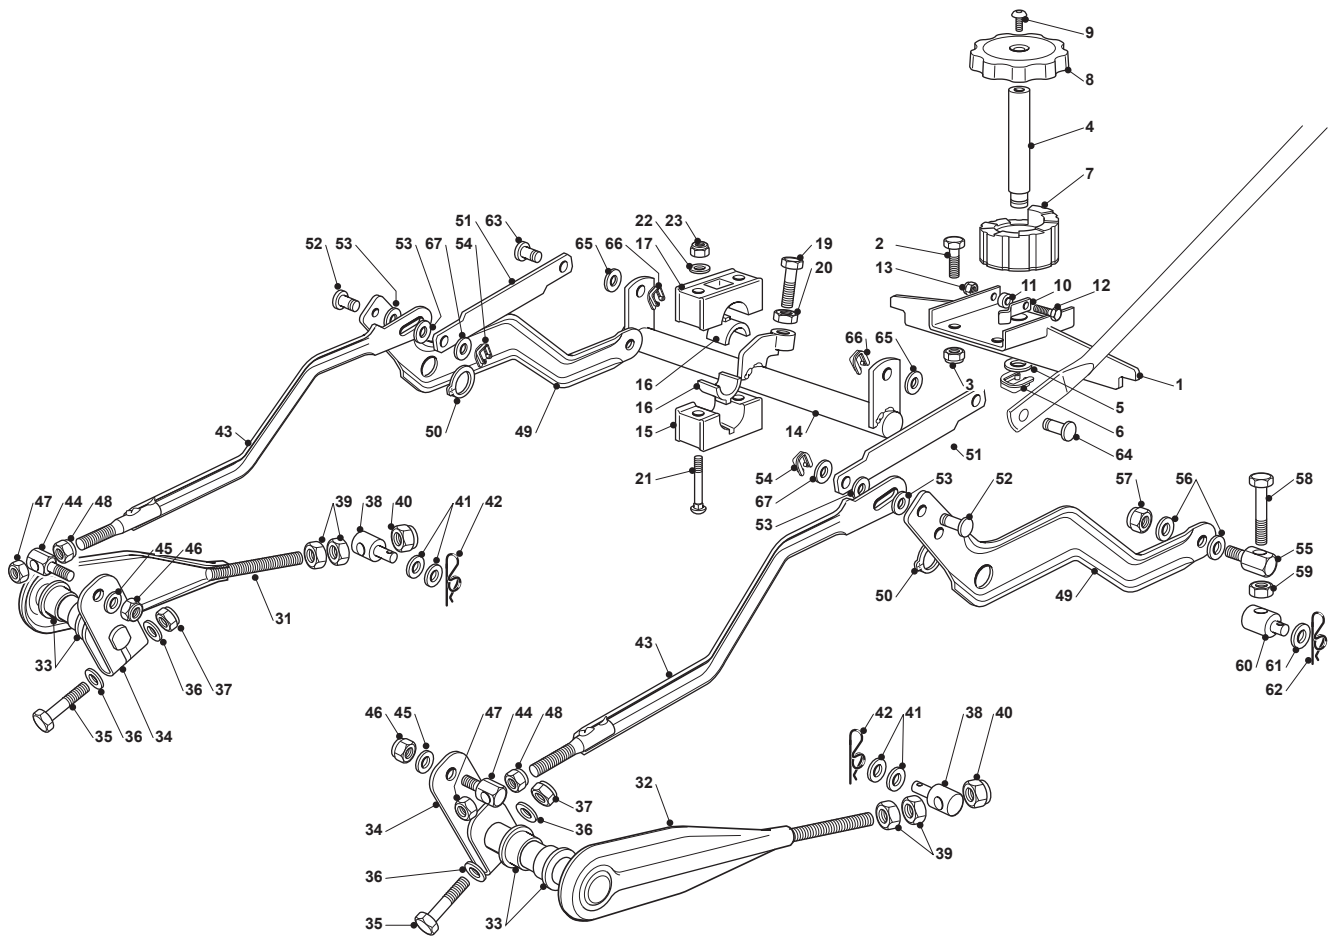

Fig.	Q.ty	Part No	Description	Notes
1	1	325785137/1	Support	
2	4	112791011/0	Screw	
3	4	112292102/0	Nut	
4	1	325735521/0	Sector	
5	2	112793102/0	Screw	
6	2	112293201/0	Nut	
7	1	382000551/0	Axle	
8	2	122034523/0	Bushing	
9	1	125160025/0	Spacer	
10	1	322672153/0	Antifriction Washer	
11	1	382318241/0	Lever	
12	1	125033002/1	Rod	
13	1	125394504/1	Knob	
14	1	125605000/1	Button	
15	2	112620206/0	Pin	
16	1	325470901/1	Dog	
17	1	125510011/0	Pin	
18	1	112604899/0	Crown Fastener	
19	1	125430208/0	Spring	
20	1	325033077/0	Rod	
21	1	125510117/0	Pin	
22	1	325670011/0	Antifriction Washer	
23	7	112436050/0	Plate	
24	1	125430218/1	Spring	

Fig.	Q.ty	Part No	Description	Notes
1	1	382785181/1	Bracket	
2	2	112818690/0	Screw	
3	2	112293201/0	Nut	
4	1	125520009/0	Axle	
5	1	322672151/0	Antifriction Washer	
6	1	112436030/0	Plate	
7	1	325060037/0	Cam	
8	1	325394530/0	Knob	
9	1	112760600/0	Screw	
10	1	325430267/0	Spring	
11	1	122170600/0	Spacer	
12	1	112789195/0	Screw	
13	1	112154320/0	Nut	
14	1	382000615/0	Axle	
15	2	325785355/0	Support	
16	4	325034003/0	Brass	
17	2	325785354/0	Support	
19	1	125943005/0	Screw	
20	1	112295200/0	Nut	
21	4	112815271/0	Screw	
22	4	112523040/0	Washer	
23	4	112154510/0	Nut	
31	1	382318159/0	Front Right Fulcrum Lever	
32	1	382318161/0	Lever	
33	4	125040605/0	Bushing	
34	2	325318161/0	Lever	
35	2	112691700/0	Screw	
36	4	112521350/0	Washer	
37	2	112155000/0	Nut	
38	2	125510069/1	Pin	
39	4	112295200/0	Nut	
40	2	112156602/0	Nut	
41	4	325670008/1	Washer	
42	2	124487998/0	Cotter Pin	
43	2	382000477/2	Connecting Rod Assy	
44	2	125510055/1	Pin	
45	2	112521350/0	Washer	
46	2	112155000/0	Nut	
47	2	112155000/0	Nut	
48	2	112293200/0	Nut	
49	2	325318153/1	Rear Lever	
50	2	112609255/0	Seeger	
51	2	325318223/0	Gearshift	
52	2	125510048/1	Pin	
53	4	325670011/0	Antifriction Washer	
54	2	112436050/0	Plate	
55	2	125510056/0	Pin	
56	4	325670008/1	Washer	
57	2	112156602/0	Nut	
58	2	112794985/0	Screw	
59	2	112295200/0	Nut	