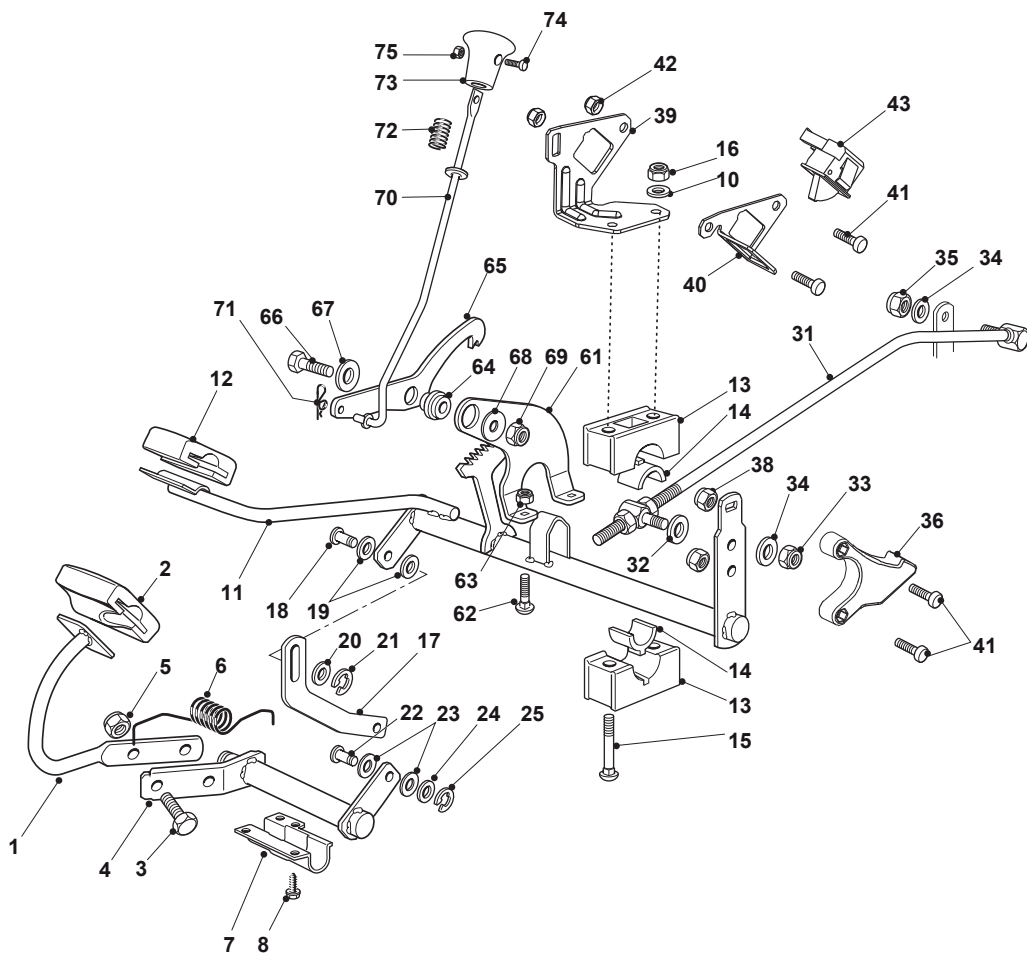

Fig.	Q.ty	Part No	Description	Notes
1	1	382500041/0	Pedal	
2	1	125110267/0	Clamp Cover	
3	1	325547081/2	Plate	
4	4	112731601/0	Screw	
5	1	382000554/2	Rod	
6	1	112521350/0	Washer	
7	1	112155000/0	Nut	
8	1	112521350/0	Washer	
9	1	112155000/0	Nut	
10	1	325547281/1	Plate	
11	2	112815210/0	Screw	
12	2	112523040/0	Washer	
13	2	112154510/0	Nut	
21	1	325785143/1	Support	
22	2	112815210/0	Screw	
23	1	112523040/0	Washer	
24	2	112154510/0	Nut	
25	1	325253009/0	Hook	
26	1	122524970/2	Fulcrum Pin	
27	1	325670011/0	Antifriction Washer	
28	1	112155000/0	Nut	
29	1	125033097/0	Rod	
30	1	124487997/0	Cotter Pin	
31	1	125430213/0	Spring	
32	1	112523040/0	Washer	
33	1	325592001/0	Knob	
34	1	325592002/0	Knob	
35	1	112727815/0	Screw	